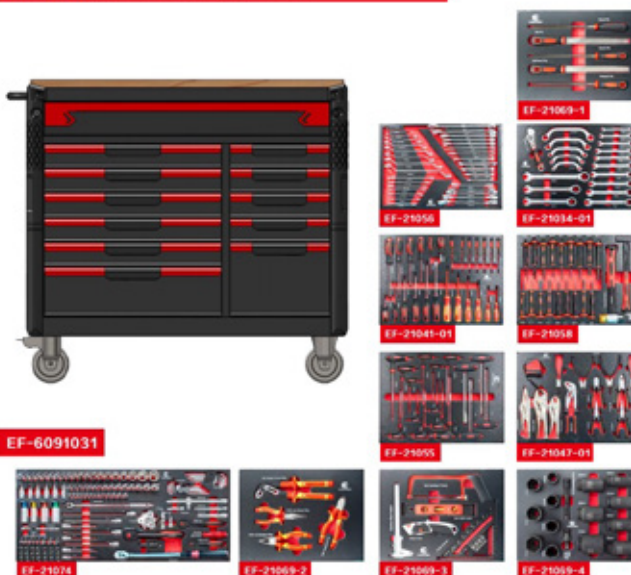

EF-2013 12-Drawer Roller Cabinet with Wood Top
新款多功能12抽屉实木面板工具车