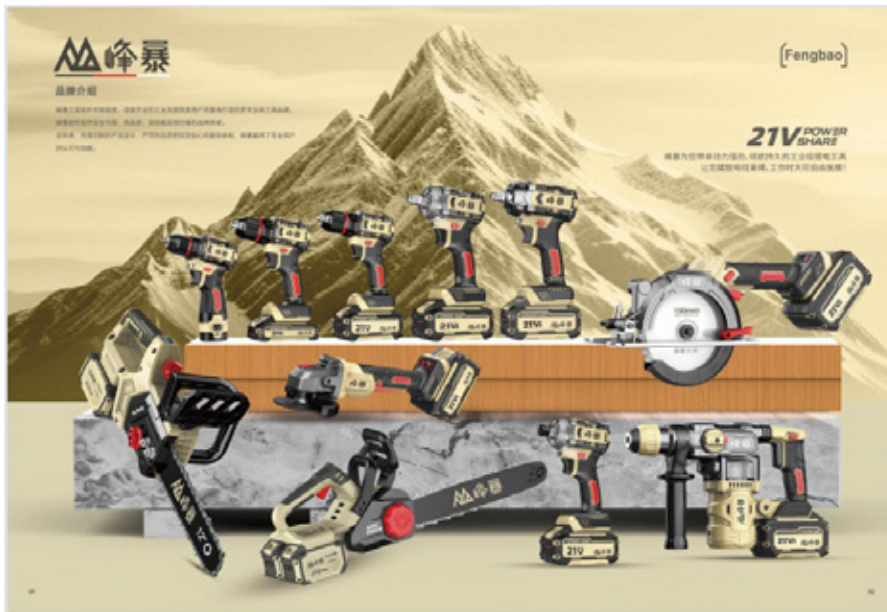

扫一扫 加微信 电子产品网

KEYUE WELDING EQUIPMENT CO.,LTD

■ СВАРОЧНЫЙ АППАРАТ, ПЛАЗМОРЕЗ

TAIZHOU KEZHENGCHUANG MACHINERY CO.,LTD

■ ДРЕЛЬ, ГАЕЧНЫЙ КЛЮЧ, УГЛОВАЯ ДРЕЛЬ

SHANG YU TRADING CO., LTD

■ КЛЮЧИ, ГВОЗДИ

单头呆扳手

- ◆ 开口尺寸准确 ◆ 加厚用料
- ◆ 整体锻压 ◆ 舒适手柄

U型钉

- ◆ 不容易生锈 ◆ 加厚用料
- ◆ 整体锻压 ◆ 韧性好

两用扳手

- ◆ 开口尺寸准确 ◆ 加厚用料
- ◆ 整体锻压 ◆ 舒适手柄

ZHEJIANG BULEIDE TOOLS CO., LTD

- ПИЛЬНОЕ ПОЛОТНО PCD,
ПИЛЬНОЕ ПОЛОТНО ДЛЯ РЕЗКИ АЛЮМИНИЯ,
ПИЛЬНОЕ ПОЛОТНО ДЛЯ РЕЗКИ ДЕРЕВА